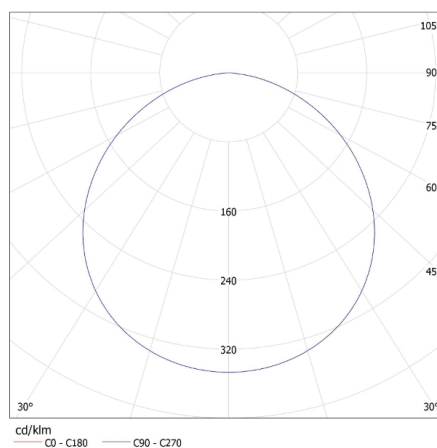

KANLUX S.A. (kat 28946) KATRO V2LED6W-NW-W / LDC (Polar)

Data di emissione: 14.10.2021, 16:13

Ci riserviamo la possibilità di introdurre delle modifiche tecniche. I dati contenuti in questo materiale non sono legalmente vincolanti.
Fotometria: risultati conseguiti durante l'esame di una singola unità del prodotto.