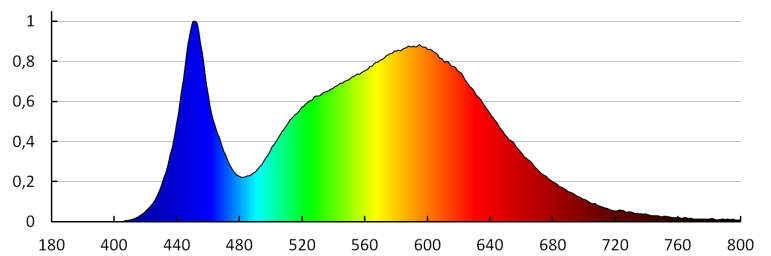

DATI LOGISTICI:

Unità di misura: pezzo

Tipo di confezionamento: 40

Numero di pezzi nell' imballaggio secondario: 1

Numero di pezzi in un imballaggio : 40

Peso unitario netto [g]: 160

Grammatura [g]: 226

Lunghezza dell'unità di imballaggio [cm]: 13

Larghezza dell'unità di imballaggio [cm]: 3

Altezza dell'unità di imballaggio [cm]: 19

Peso della scatola di cartone [Kg]: 9.04

Larghezza della scatola di cartone [cm]: 33.5

Altezza della scatola di cartone [cm]: 28

Lunghezza della scatola di cartone [cm]: 40

Volume della scatola di cartone [m³]: 0.03752

KANLUX S.A. (kat 28946) KATRO V2LED6W-NW-W / LDC (Polar)