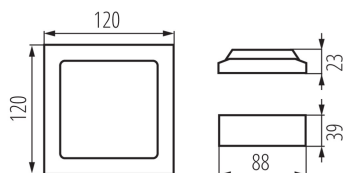

Incasso

5905339289469

IP
44/20

EA
SY
Installation

Kanlux KATRO V2LED è una nuova versione di portalampada KATRO N LED, famosi downlight a forma quadrata studiata per gli interni. Questi portalampada uniscono il design estetico con la luce ottenuta grazie all'impiego della tecnologia LED. L'elevato grado di protezione IP44 impedisce all'acqua e alla polvere di penetrare all'interno.

DATI GENERALI:

Colore: bianco

Luogo di montaggio: per montaggio a incasso nel soffitto

Luogo d'uso: all'interno

Distanza minima dall' oggetto illuminata: 0,5m

Compatibile con dimmer: non

Il prodotto non può essere ricoperto con materiale termoisolante: si

Lunghezza [mm]: 120

Larghezza [mm]: 120

Altezza [mm]: 20

Foro di montaggio [mm]: 106x106

Lunghezza del cavo [mt]: 0.05

LED integrati: si

DATI TECNICI:

Tensione nominale [V]: 220-240 AC

Frequenza nominale [Hz]: 50

Potenza massima [W]: 6

Grado di protezione contro le scosse elettriche: II

Materiale del diffusore: materiale plastico

Tipo di spia: LED SMD

Flusso luminoso [lm]: 330

Tonalità della luce: bianco

Temperatura di colore [K]: 4000

Coerenza dei colori in ellissi di MacAdam: ≤6

Indice di resa cromatica: 80

Durata [h]: 15000

Numero di cicli accensione/spegnimento: ≥20000

Angolo di illuminazione [°]: 110

Efficienza [lm/W]: 55

Temperatura esercizio [°C]: 5÷25

Materiale del corpo: lega di alluminio

Materiale del riflettore: 0.75

Tipo di allacciamento: estremità libere dei conduttori

Sezione tubo [mm²]: 0.75

Tempo di riscaldamento della lampada [s]: ≤1

Tempo di accensione della lampada [s]: ≤0,5